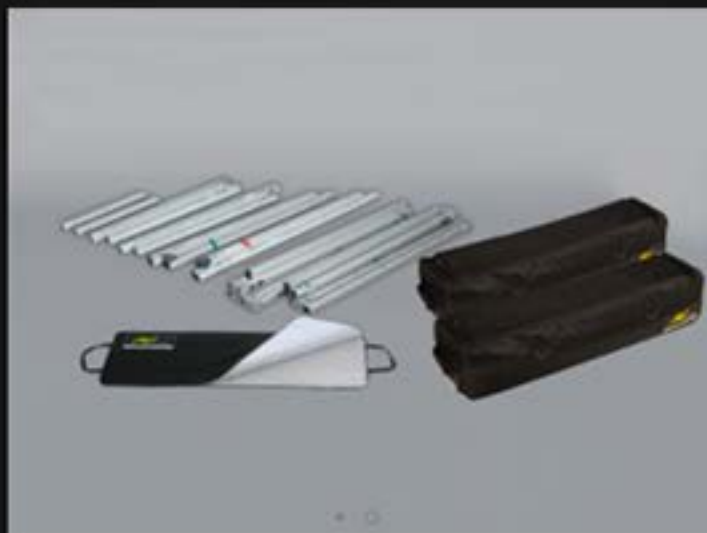

AV Stumpfl Monoblox & Vario

Schermi professionali con supporto in alluminio modulare.

Migliore qualità delle immagini proiettate e facile da montare. Il Monoblox è disponibile in varie dimensioni (fino a 752 x 569 cm) con aspect ratio 4:3 , 16:9 e 16:10.

I VarioClip sono semplici da montare. La base è leggera e solida ed è possibile aggiungere al frame, segmenti d'alluminio di alta manifattura, fino ad ottenere la dimensione desiderata.

4RENT SCREENLINE

4Rent è lo schermo per il noleggio a sistema modulare.

5 misure in un unico kit.

Puoi scegliere il kit nei formati 16:9, 16:10 e 4:3. Ogni kit contiene angoli e segmenti per comporre 5 dimensioni di schermo. Con queste caratteristiche 4Rent è in grado di coprire oltre l'85% dei formati richiesti dal mercato rental.

Acquistando il telaio della massima misura (figura 5), si può comporre lo schermo in tutte le misure previste dalla gamma.

Scegli il tuo kit:

16:9	
Kit 5 in 1	ottieni:
① 244 x 137	1 misura
② 305 x 172	2 misure
③ 366 x 206	3 misure
④ 427 x 240	4 misure
⑤ 488 x 275	5 misure