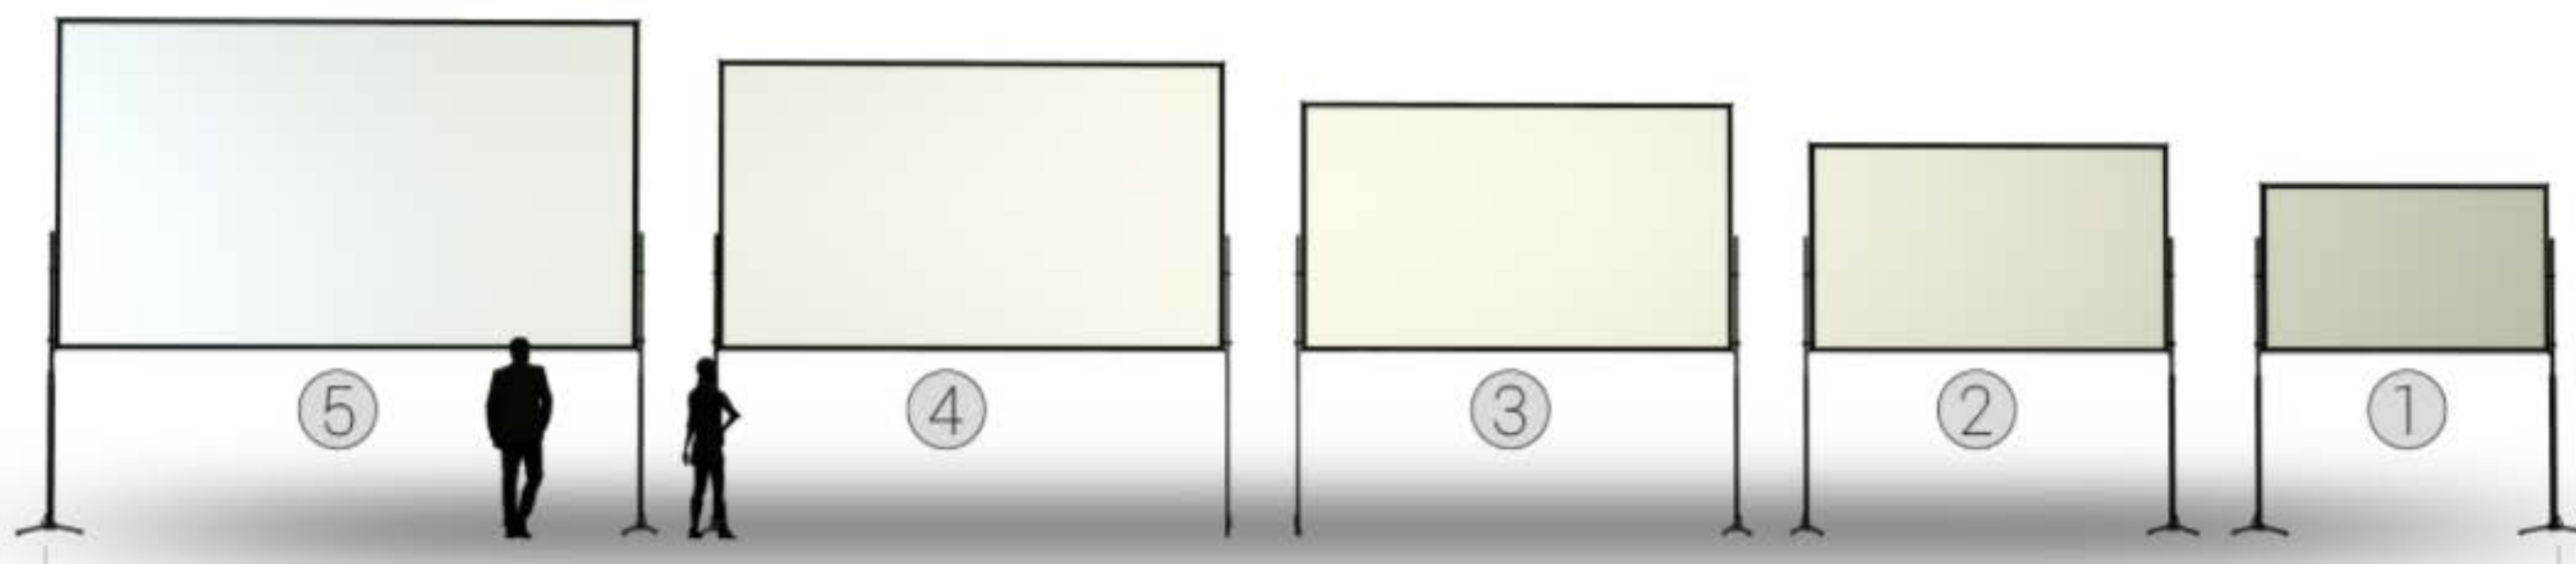

AV Stumpfl Monoblox & Vario

Schermi professionali con supporto in alluminio modulare.

Migliore qualità delle immagini proiettate e facile da montare. Il Monoblox è disponibile in varie dimensioni (fino a 752 x 569 cm) con aspect ratio 4:3 , 16:9 e 16:10.

I VarioClip sono semplici da montare. La base è leggera e solida ed è possibile aggiungere al frame, segmenti d'alluminio di alta manifattura, fino ad ottenere la dimensione desiderata.

4RENT SCREENLINE

4Rent è lo schermo per il noleggio a sistema modulare.

5 misure in un unico kit.

Puoi scegliere il kit nei formati 16:9, 16:10 e 4:3. Ogni kit contiene angoli e segmenti per comporre 5 dimensioni di schermo. Con queste caratteristiche 4Rent è in grado di coprire oltre l'85% dei formati richiesti dal mercato rental.

Acquistando il telaio della massima misura (figura 5), si può comporre lo schermo in tutte le misure previste dalla gamma.

Scegli il tuo kit:

16:9	
Kit 5 in 1	ottieni:
① 244 x 137	1 misura
② 305 x 172	2 misure
③ 366 x 206	3 misure
④ 427 x 240	4 misure
⑤ 488 x 275	5 misure